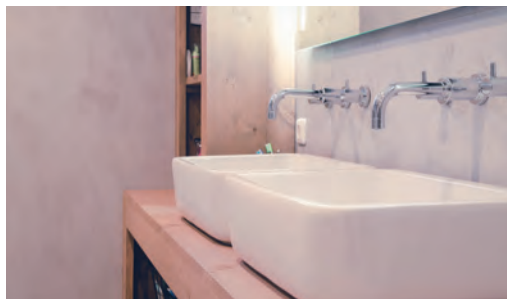

Pure Materialien

PERFEKTE ZUTAT FÜR HOCHWERTIGES INTERIEUR

Diese Familie aus Rijssen kann sich *stilvoll entspannen*

Beton-Ciré: Perfekte Zutat sorgt für Atmosphäre

Diese moderne Familie entschied sich für Beton-Ciré, um ihren Badezimmertraum zu verwirklichen. Sie

kombinierten die robuste Ausstrahlung des Betons mit Holz, einem besonderen Fußboden und einer stilvollen Badezimmereinrichtung. Das Ergebnis?

Ein wunderschönes Bade-

zimmer mit einzigartigen Akzenten, die diesen Raum zu einer Oase der Ruhe machen.

Das ideale Material für Badezimmer

Die Wandbeläge dieses traumhaften Badezimmers wurden aus Beton-Ciré gefertigt und erhielten als Finish eine spezielle wasserdichte Schicht. Die Farbwahl, in Kombination mit den anderen Materialien, verleihen diesem Badezimmer eine ländliche und moderne Ausstrahlung.