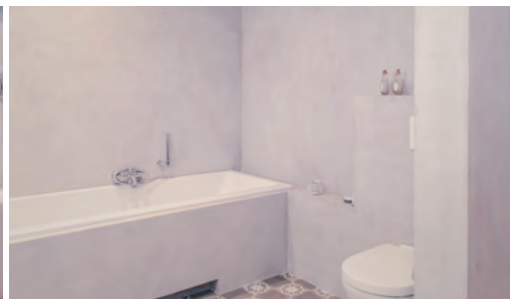

Pure Materialien

PERFEKTE ZUTAT FÜR HOCHWERTIGES INTERIEUR

Diese Familie aus Rijssen kann sich *stilvoll entspannen*

Beton-Ciré: Perfekte Zutat sorgt für Atmosphäre

Diese moderne Familie entschied sich für Beton-Ciré, um ihren Badezimmertraum zu verwirklichen. Sie

kombinierten die robuste Ausstrahlung des Betons mit Holz, einem besonderen Fußboden und einer stilvollen Badezimmereinrichtung. Das Ergebnis?

Ein wunderschönes Bade-

zimmer mit einzigartigen Akzenten, die diesen Raum zu einer Oase der Ruhe machen.

Das ideale Material für Badezimmer

Die Wandbeläge dieses traumhaften Badezimmers wurden aus Beton-Ciré gefertigt und erhielten als Finish eine spezielle wasserdichte Schicht. Die Farbwahl, in Kombination mit den anderen Materialien, verleihen diesem Badezimmer eine ländliche und moderne Ausstrahlung.